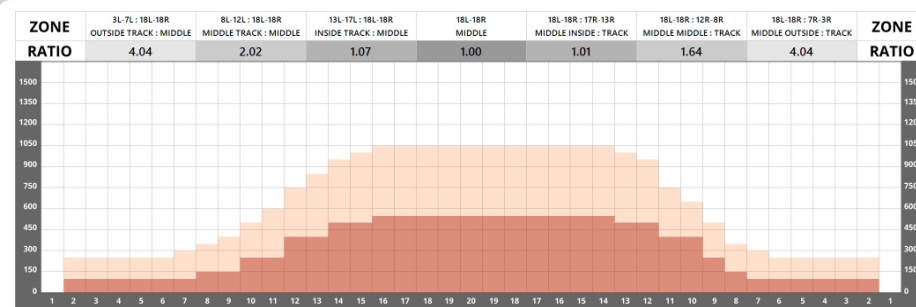

# October 7 & 8, 2023 WI Adult Youth Open Tournament Lane Pattern Classic Lanes - Greenfield

## BEATEN PATH (50 ML)

<b>DISTANCE:</b>	<b>41 FEET</b>	<b>VOLUME:</b>	<b>24.25 mL</b>
<b>RATIO:</b>	<b>4.04:1</b>	<b>FORWARD:</b>	<b>12.05 mL</b>
<b>DROP BRUSH:</b>	<b>41 FEET</b>	<b>REVERSE:</b>	<b>12.2 mL</b>
<b>TANKS:</b>	<b>KEGEL</b>	<b>PUMP:</b>	<b>50µL</b>

### FORWARD LOADS DATA

#	START	STOP	LOADS	MICS	SPEED	BUFF	TANK	DISTANCE	T.OIL
1	2L	2R	2	50	10	3	A - KEGEL	0 → 1	3,700
2	8L	8R	1	50	14	3	A - KEGEL	1 → 3	1,250
3	10L	9R	2	50	14	3	A - KEGEL	3 → 7	2,200
4	12L	10R	3	50	14	3	A - KEGEL	7 → 13	2,850
5	14L	12R	2	50	14	3	A - KEGEL	13 → 17	1,500
6	16L	14R	1	50	18	3	A - KEGEL	17 → 20	550
7	2L	2R	0	50	18	3	A - KEGEL	20 → 27	0
8	2L	2R	0	50	22	3	A - KEGEL	27 → 34	0
9	2L	2R	0	50	26	3	A - KEGEL	34 → 41	0

### REVERSE LOADS DATA

#	START	STOP	LOADS	MICS	SPEED	BUFF	TANK	DISTANCE	T.OIL
1	2L	2R	0	50	30	3	A - KEGEL	41 → 32	0
2	15L	13R	1	50	22	3	A - KEGEL	32 → 29	650
3	13L	12R	2	50	18	3	A - KEGEL	29 → 24	1,600
4	11L	11R	2	50	18	3	A - KEGEL	24 → 19	1,900
5	9L	9R	1	50	18	3	A - KEGEL	19 → 16	1,150
6	7L	7R	1	50	14	3	A - KEGEL	16 → 14	1,350
7	2L	2R	3	50	14	3	A - KEGEL	14 → 8	5,550
8	2L	2R	0	50	14	3	A - KEGEL	8 → 0	0